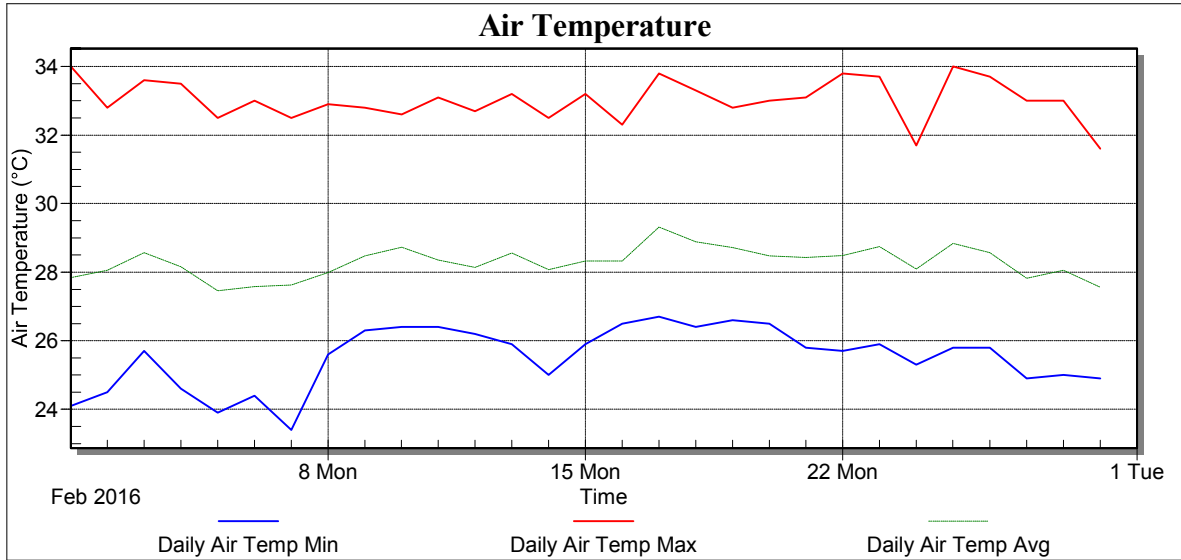

## Weather Station: CEDSA

Location: Villa Lucre

Report Type: 1 Month

Created: domingo, 13 de marzo de 2016 12:10 p. m.

Report Period: febrero 2016

Date	Batt Volt Min
1/2/16	12.73
2/2/16	12.74
3/2/16	12.75
4/2/16	12.73
5/2/16	12.73
6/2/16	12.74
7/2/16	12.72
8/2/16	12.74
9/2/16	12.75
10/2/16	12.76
11/2/16	12.76
12/2/16	12.74
13/2/16	12.74
14/2/16	12.74
15/2/16	12.74
16/2/16	12.75
17/2/16	12.75
18/2/16	12.75
19/2/16	12.75
20/2/16	12.74
21/2/16	12.74
22/2/16	12.74
23/2/16	12.75
24/2/16	12.74
25/2/16	12.74
26/2/16	12.74
27/2/16	12.73
28/2/16	12.74
29/2/16	12.72
Low	12.72
High	12.76
Average	12.74
Std Dev	0.01

## Weather Station: CEDSA

Location: Villa Lucre

Report Type: 1 Month

Created: domingo, 13 de marzo de 2016 12:10 p. m.

Report Period: febrero 2016

Date	Air Temp Min (°C)	Air Temp Max (°C)	Air Temp Avg (°C)
1/2/16	24.10	34.00	27.84
2/2/16	24.50	32.80	28.06
3/2/16	25.70	33.60	28.57
4/2/16	24.60	33.50	28.16
5/2/16	23.90	32.50	27.46
6/2/16	24.40	33.00	27.58
7/2/16	23.40	32.50	27.63
8/2/16	25.60	32.90	27.99
9/2/16	26.30	32.80	28.48
10/2/16	26.40	32.60	28.72
11/2/16	26.40	33.10	28.36
12/2/16	26.20	32.70	28.14
13/2/16	25.90	33.20	28.56
14/2/16	25.00	32.50	28.07
15/2/16	25.90	33.20	28.32
16/2/16	26.50	32.30	28.32
17/2/16	26.70	33.80	29.32
18/2/16	26.40	33.30	28.88
19/2/16	26.60	32.80	28.72
20/2/16	26.50	33.00	28.48
21/2/16	25.80	33.10	28.43
22/2/16	25.70	33.80	28.48
23/2/16	25.90	33.70	28.74
24/2/16	25.30	31.70	28.10
25/2/16	25.80	34.00	28.84
26/2/16	25.80	33.70	28.56
27/2/16	24.90	33.00	27.82
28/2/16	25.00	33.00	28.05
29/2/16	24.90	31.60	27.57
Low	23.40	31.60	27.46
High	26.70	34.00	29.32
Average	25.52	33.02	28.28
Std Dev	0.88	0.60	0.44