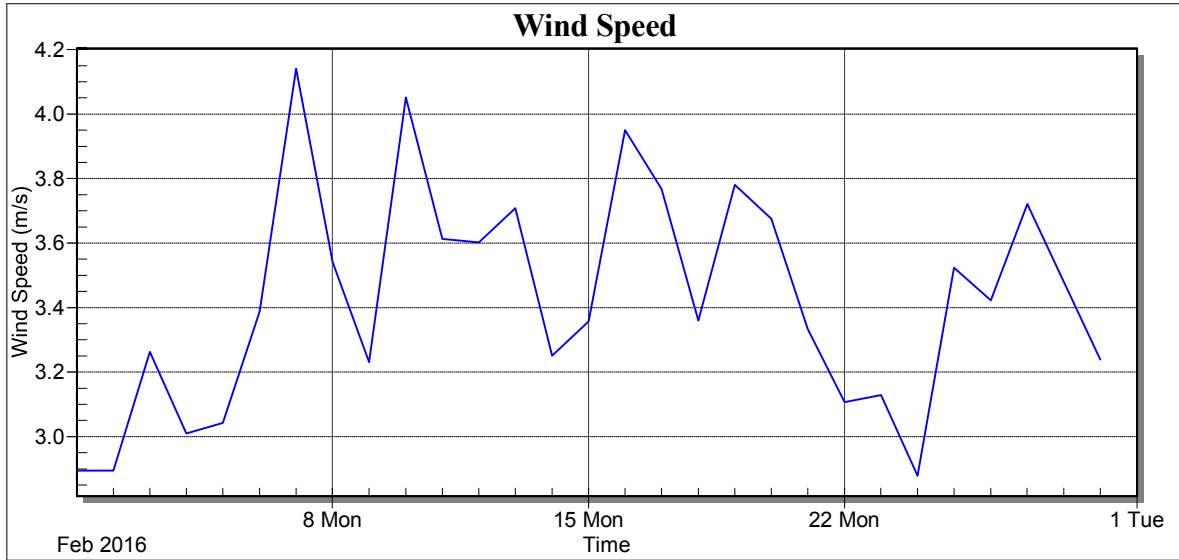

Weather Station: CEDSA

Location: Villa Lucre

Report Type: 1 Month

Created: domingo, 13 de marzo de 2016 12:10 p. m.

Report Period: febrero 2016

Date	Rain Fall (mm)
1/2/16	0.00
2/2/16	0.00
3/2/16	0.00
4/2/16	0.00
5/2/16	0.00
6/2/16	0.00
7/2/16	0.00
8/2/16	0.00
9/2/16	0.10
10/2/16	0.00
11/2/16	0.00
12/2/16	0.00
13/2/16	0.00
14/2/16	0.18
15/2/16	0.00
16/2/16	0.00
17/2/16	0.00
18/2/16	0.01
19/2/16	0.07
20/2/16	0.00
21/2/16	0.00
22/2/16	0.00
23/2/16	0.00
24/2/16	0.00
25/2/16	0.00
26/2/16	0.00
27/2/16	0.02
28/2/16	0.00
29/2/16	0.00
Low	0.00
High	0.18
Average	0.01
Std Dev	0.04
Total	0.38

Weather Station: CEDSA

Location: Villa Lucre

Report Type: 1 Month

Created: domingo, 13 de marzo de 2016 12:10 p. m.

Report Period: febrero 2016