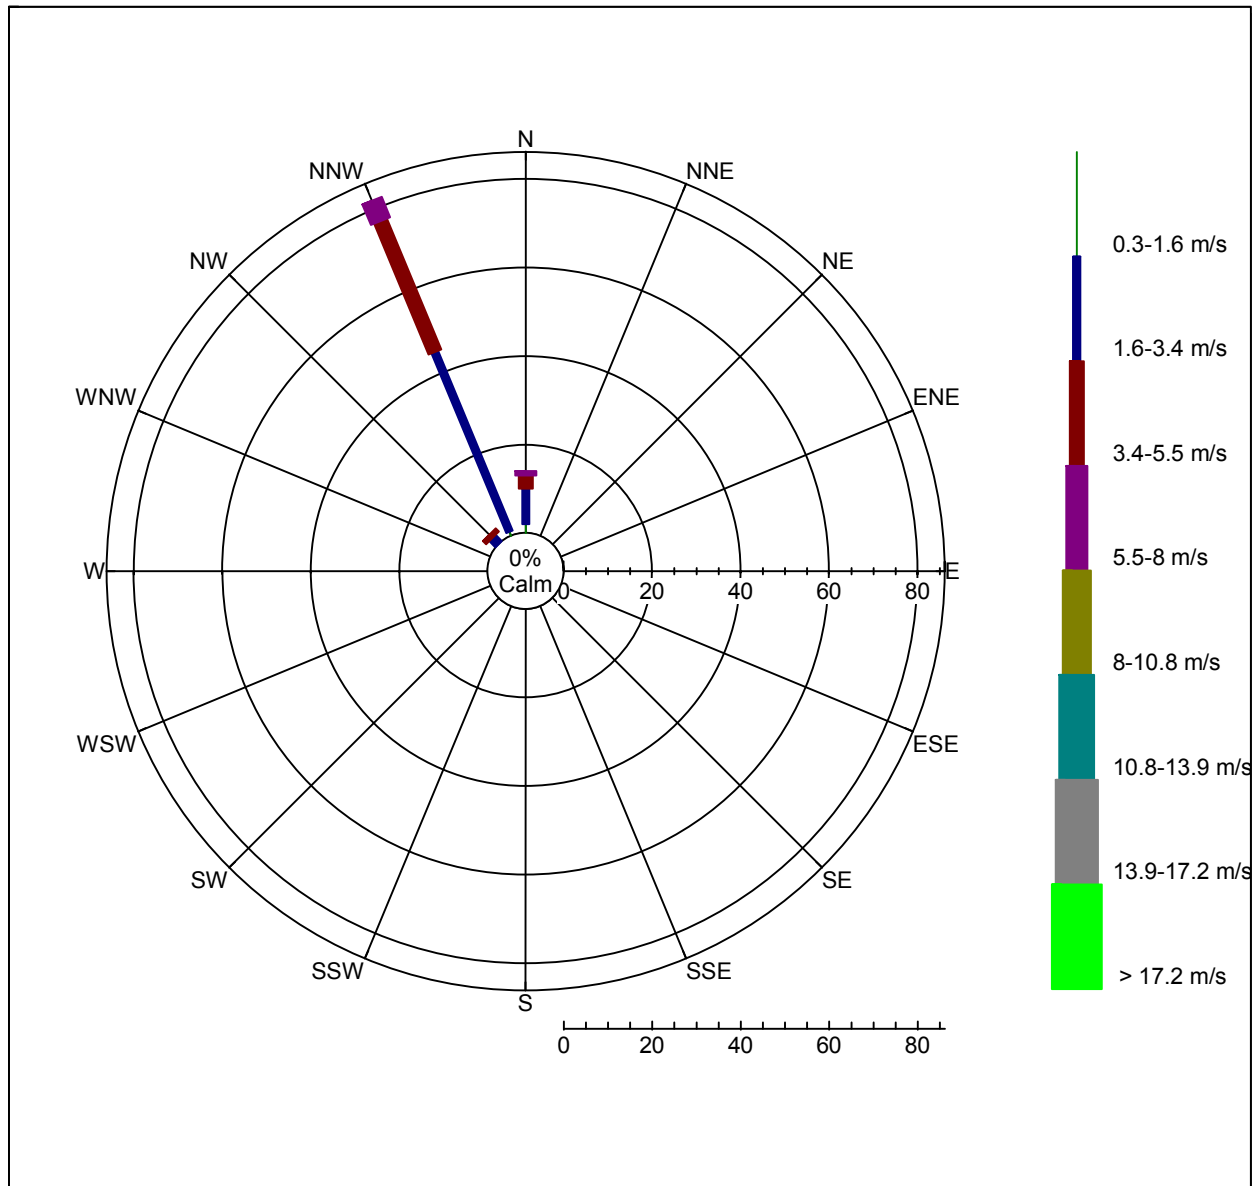

Weather Station: CEDSA

Location: Villa Lucre

Report Type: 1 Month

Created: domingo, 13 de marzo de 2016 12:10 p. m.

Report Period: febrero 2016

Date	Wind Speed Avg (m/s)
1/2/16	2.89
2/2/16	2.89
3/2/16	3.26
4/2/16	3.01
5/2/16	3.04
6/2/16	3.39
7/2/16	4.14
8/2/16	3.54
9/2/16	3.23
10/2/16	4.05
11/2/16	3.61
12/2/16	3.60
13/2/16	3.71
14/2/16	3.25
15/2/16	3.36
16/2/16	3.95
17/2/16	3.77
18/2/16	3.36
19/2/16	3.78
20/2/16	3.68
21/2/16	3.33
22/2/16	3.11
23/2/16	3.13
24/2/16	2.88
25/2/16	3.52
26/2/16	3.42
27/2/16	3.72
28/2/16	3.48
29/2/16	3.24
Low	2.88
High	4.14
Average	3.43
Std Dev	0.34

Weather Station: CEDSA

Location: Villa Lucre

Report Type: 1 Month

Created: domingo, 13 de marzo de 2016 12:10 p. m.

Report Period: febrero 2016

Wind Rose