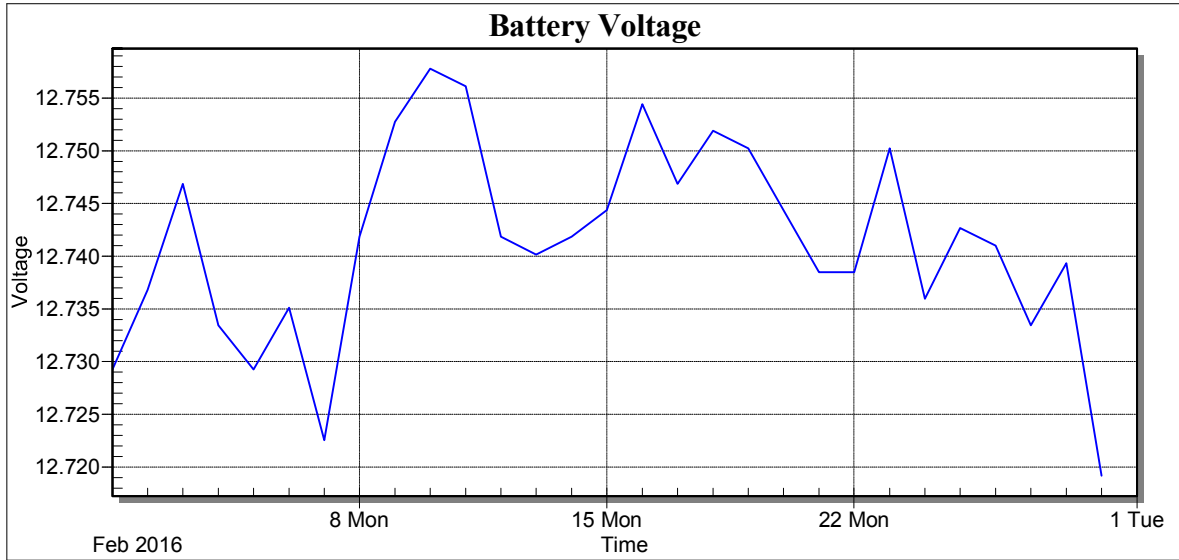

## Weather Station: CEDSA

Location: Villa Lucre

Report Type: 1 Month

Created: domingo, 13 de marzo de 2016 12:10 p. m.

Report Period: febrero 2016

## Weather Station: CEDSA

Location: Villa Lucre

Report Type: 1 Month

Created: domingo, 13 de marzo de 2016 12:10 p. m.

Report Period: febrero 2016

Date	Batt Volt Min
1/2/16	12.73
2/2/16	12.74
3/2/16	12.75
4/2/16	12.73
5/2/16	12.73
6/2/16	12.74
7/2/16	12.72
8/2/16	12.74
9/2/16	12.75
10/2/16	12.76
11/2/16	12.76
12/2/16	12.74
13/2/16	12.74
14/2/16	12.74
15/2/16	12.74
16/2/16	12.75
17/2/16	12.75
18/2/16	12.75
19/2/16	12.75
20/2/16	12.74
21/2/16	12.74
22/2/16	12.74
23/2/16	12.75
24/2/16	12.74
25/2/16	12.74
26/2/16	12.74
27/2/16	12.73
28/2/16	12.74
29/2/16	12.72
Low	12.72
High	12.76
Average	12.74
Std Dev	0.01