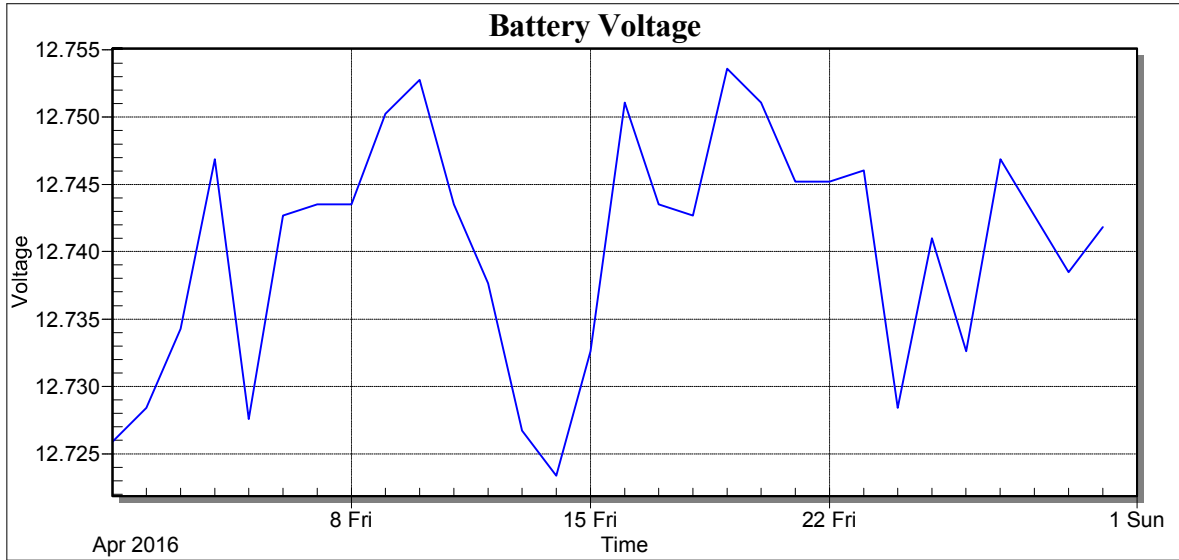

Weather Station: CEDSA

Location: Villa Lucre

Report Type: 1 Month

Created: viernes, 06 de mayo de 2016 7:09 a. m.

Report Period: abril 2016

Weather Station: CEDSA

Location: Villa Lucre

Report Type: 1 Month

Created: viernes, 06 de mayo de 2016 7:09 a. m.

Report Period: abril 2016

Date	Batt Volt Min
1/4/16	12.73
2/4/16	12.73
3/4/16	12.73
4/4/16	12.75
5/4/16	12.73
6/4/16	12.74
7/4/16	12.74
8/4/16	12.74
9/4/16	12.75
10/4/16	12.75
11/4/16	12.74
12/4/16	12.74
13/4/16	12.73
14/4/16	12.72
15/4/16	12.73
16/4/16	12.75
17/4/16	12.74
18/4/16	12.74
19/4/16	12.75
20/4/16	12.75
21/4/16	12.75
22/4/16	12.75
23/4/16	12.75
24/4/16	12.73
25/4/16	12.74
26/4/16	12.73
27/4/16	12.75
28/4/16	12.74
29/4/16	12.74
30/4/16	12.74
Low	12.72
High	12.75
Average	12.74
Std Dev	0.01