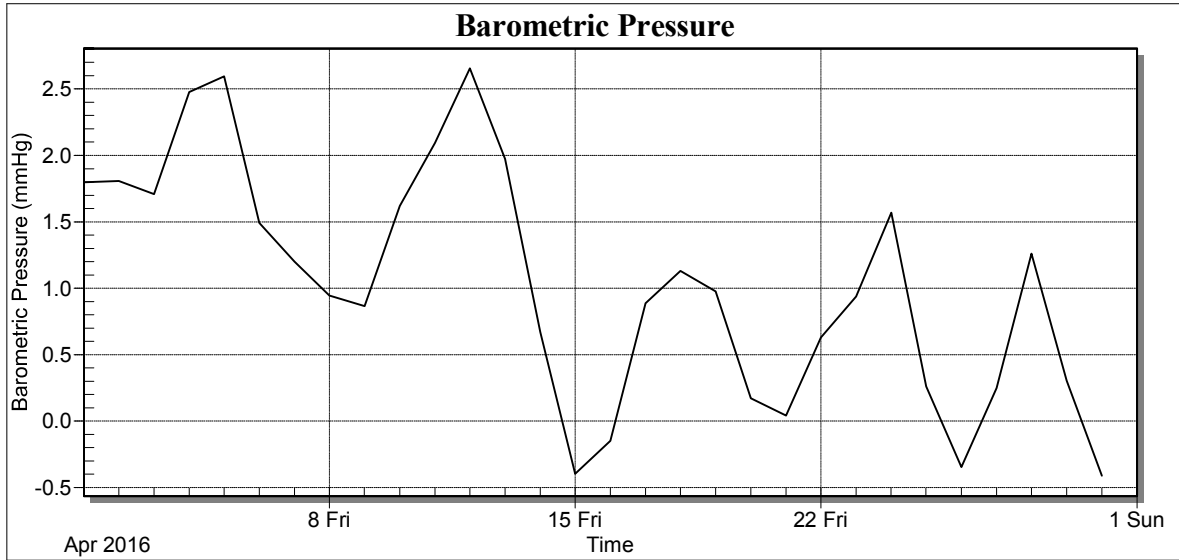

Weather Station: CEDSA

Location: Villa Lucre

Report Type: 1 Month

Created: viernes, 06 de mayo de 2016 7:09 a. m.

Report Period: abril 2016

Weather Station: CEDSA

Location: Villa Lucre

Report Type: 1 Month

Created: viernes, 06 de mayo de 2016 7:09 a. m.

Report Period: abril 2016

Date	Avg BP (mmHg)
1/4/16	1.80
2/4/16	1.80
3/4/16	1.71
4/4/16	2.48
5/4/16	2.59
6/4/16	1.49
7/4/16	1.20
8/4/16	0.94
9/4/16	0.87
10/4/16	1.62
11/4/16	2.09
12/4/16	2.65
13/4/16	1.97
14/4/16	0.67
15/4/16	-0.40
16/4/16	-0.15
17/4/16	0.89
18/4/16	1.13
19/4/16	0.97
20/4/16	0.17
21/4/16	0.04
22/4/16	0.63
23/4/16	0.94
24/4/16	1.57
25/4/16	0.26
26/4/16	-0.35
27/4/16	0.25
28/4/16	1.26
29/4/16	0.30
30/4/16	-0.41
Low	-0.41
High	2.65
Average	1.03
Std Dev	0.88