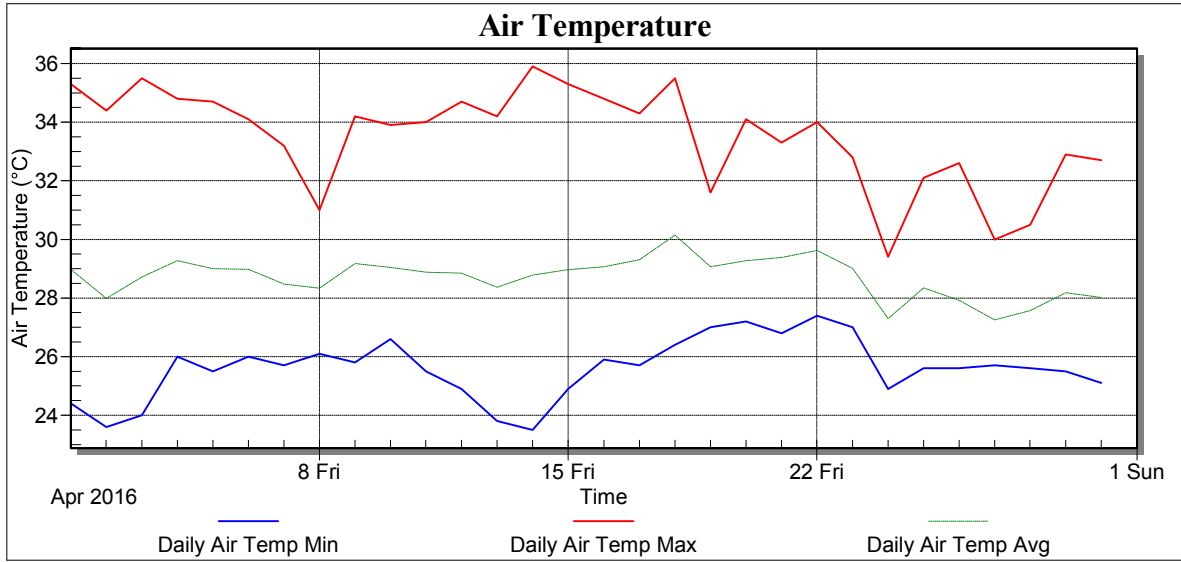

Created: viernes, 06 de mayo de 2016 7:09 a. m.

Report Period: abril 2016

Date	Batt Volt Min
1/4/16	12.73
2/4/16	12.73
3/4/16	12.73
4/4/16	12.75
5/4/16	12.73
6/4/16	12.74
7/4/16	12.74
8/4/16	12.74
9/4/16	12.75
10/4/16	12.75
11/4/16	12.74
12/4/16	12.74
13/4/16	12.73
14/4/16	12.72
15/4/16	12.73
16/4/16	12.75
17/4/16	12.74
18/4/16	12.74
19/4/16	12.75
20/4/16	12.75
21/4/16	12.75
22/4/16	12.75
23/4/16	12.75
24/4/16	12.73
25/4/16	12.74
26/4/16	12.73
27/4/16	12.75
28/4/16	12.74
29/4/16	12.74
30/4/16	12.74
Low	12.72
High	12.75
Average	12.74
Std Dev	0.01

Weather Station: CEDSA

Location: Villa Lucre

Report Type: 1 Month

Created: viernes, 06 de mayo de 2016 7:09 a. m.

Report Period: abril 2016

Weather Station: CEDSA

Location: Villa Lucre

Report Type: 1 Month

Created: viernes, 06 de mayo de 2016 7:09 a. m.

Report Period: abril 2016

Date	Air Temp Min (°C)	Air Temp Max (°C)	Air Temp Avg (°C)
1/4/16	24.40	35.30	28.97
2/4/16	23.60	34.40	27.98
3/4/16	24.00	35.50	28.72
4/4/16	26.00	34.80	29.27
5/4/16	25.50	34.70	29.00
6/4/16	26.00	34.10	28.98
7/4/16	25.70	33.20	28.48
8/4/16	26.10	31.00	28.33
9/4/16	25.80	34.20	29.18
10/4/16	26.60	33.90	29.05
11/4/16	25.50	34.00	28.89
12/4/16	24.90	34.70	28.85
13/4/16	23.80	34.20	28.36
14/4/16	23.50	35.90	28.78
15/4/16	24.90	35.30	28.97
16/4/16	25.90	34.80	29.07
17/4/16	25.70	34.30	29.31
18/4/16	26.40	35.50	30.15
19/4/16	27.00	31.60	29.06
20/4/16	27.20	34.10	29.27
21/4/16	26.80	33.30	29.38
22/4/16	27.40	34.00	29.62
23/4/16	27.00	32.80	29.02
24/4/16	24.90	29.40	27.30
25/4/16	25.60	32.10	28.35
26/4/16	25.60	32.60	27.92
27/4/16	25.70	30.00	27.26
28/4/16	25.60	30.50	27.57
29/4/16	25.50	32.90	28.18
30/4/16	25.10	32.70	28.02
Low	23.50	29.40	27.26
High	27.40	35.90	30.15
Average	25.59	33.53	28.71
Std Dev	1.02	1.66	0.66