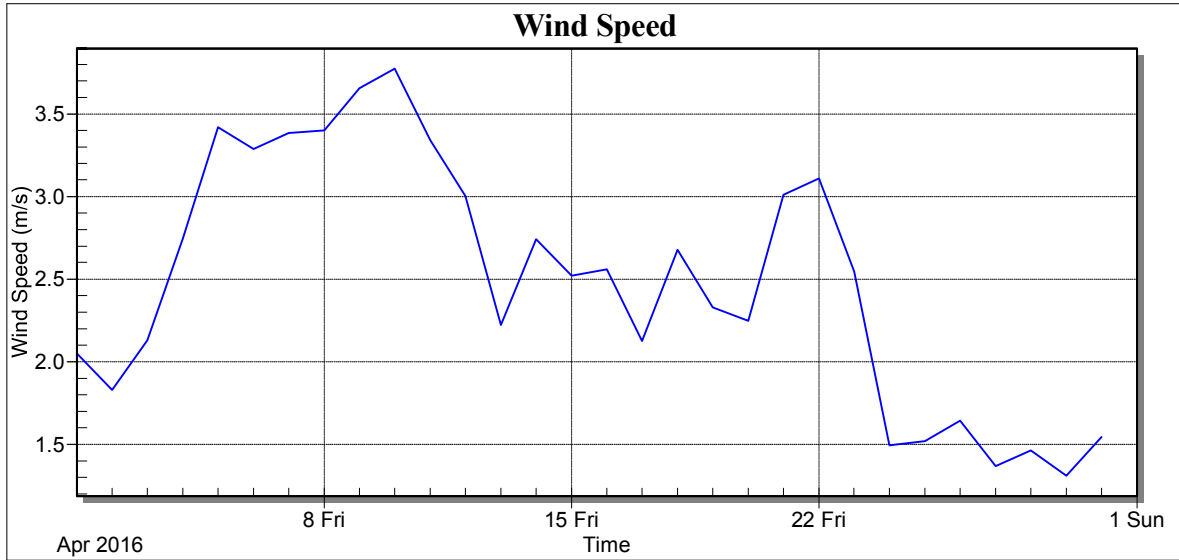

Weather Station: CEDSA

Location: Villa Lucre

Report Type: 1 Month

Created: viernes, 06 de mayo de 2016 7:09 a. m.

Report Period: abril 2016

Date	Rain Fall (mm)
1/4/16	0.00
2/4/16	0.34
3/4/16	0.00
4/4/16	0.00
5/4/16	0.00
6/4/16	0.00
7/4/16	0.00
8/4/16	0.00
9/4/16	0.26
10/4/16	0.10
11/4/16	0.10
12/4/16	0.00
13/4/16	0.00
14/4/16	0.00
15/4/16	0.05
16/4/16	3.72
17/4/16	0.00
18/4/16	0.00
19/4/16	0.01
20/4/16	5.13
21/4/16	0.00
22/4/16	0.00
23/4/16	0.00
24/4/16	21.81
25/4/16	0.08
26/4/16	2.99
27/4/16	0.00
28/4/16	0.00
29/4/16	10.64
30/4/16	5.10
Low	0.00
High	21.81
Average	1.68
Std Dev	4.40
Total	50.33

Weather Station: CEDSA

Location: Villa Lucre

Report Type: 1 Month

Created: viernes, 06 de mayo de 2016 7:09 a. m.

Report Period: abril 2016