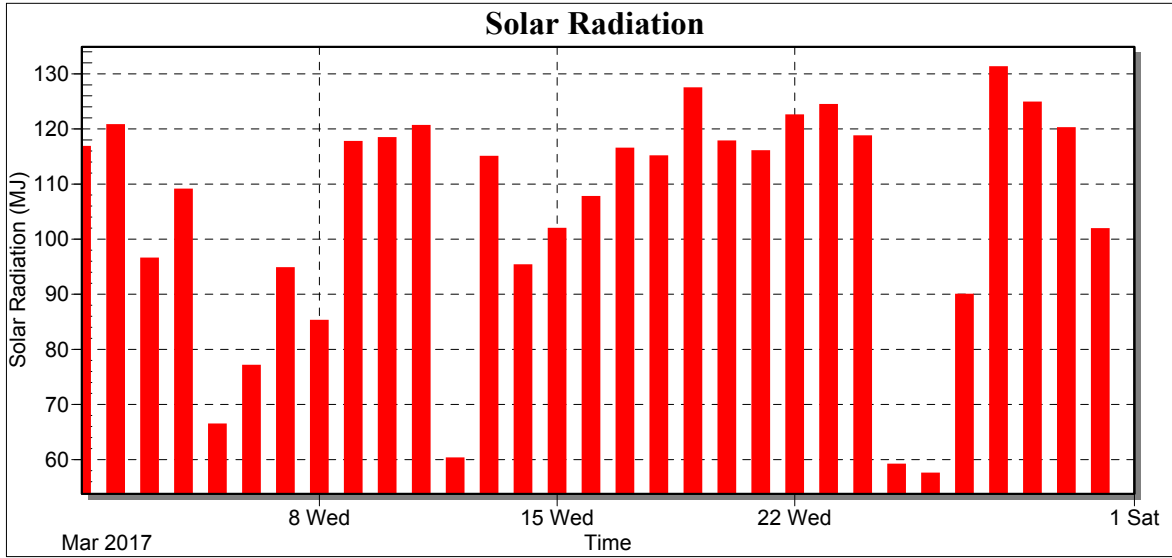

Created: jueves, 13 de abril de 2017 9:10 a. m.

Report Period: marzo 2017

Date	Air Temp Min (°C)	Air Temp Max (°C)	Air Temp Avg (°C)
1/3/17	24.90	33.80	28.39
2/3/17	23.80	33.90	28.45
3/3/17	26.00	32.70	28.81
4/3/17	26.00	32.80	28.16
5/3/17	26.00	32.50	28.35
6/3/17	24.50	32.80	28.23
7/3/17	25.20	34.10	28.74
8/3/17	24.90	33.30	28.07
9/3/17	25.10	34.60	28.52
10/3/17	25.30	34.10	28.20
11/3/17	25.90	34.60	28.92
12/3/17	25.50	32.80	27.93
13/3/17	25.10	33.90	28.80
14/3/17	25.60	33.70	28.72
15/3/17	25.50	32.40	28.13
16/3/17	24.90	34.00	28.19
17/3/17	24.50	34.60	28.64
18/3/17	24.10	34.10	28.27
19/3/17	23.70	33.70	27.82
20/3/17	23.30	33.30	27.44
21/3/17	23.90	34.80	28.46
22/3/17	24.70	34.10	28.52
23/3/17	24.80	33.60	28.38
24/3/17	25.80	34.00	28.70
25/3/17	25.50	29.90	26.76
26/3/17	24.80	32.30	27.29
27/3/17	23.70	34.60	28.09
28/3/17	22.70	34.80	28.24
29/3/17	23.60	35.10	28.66
30/3/17	23.90	35.40	28.81
31/3/17	24.90	33.30	28.02
Low	22.70	29.90	26.76
High	26.00	35.40	28.92
Average	24.78	33.66	28.28
Std Dev	0.86	1.06	0.47

Weather Station: CEDSA

Location: Villa Lucre

Report Type: 1 Month

Created: jueves, 13 de abril de 2017 9:10 a. m.

Report Period: marzo 2017

Weather Station: CEDSA

Location: Villa Lucre

Report Type: 1 Month

Created: jueves, 13 de abril de 2017 9:10 a. m.

Report Period: marzo 2017

Date	Total Solar Radiation (MJ)
1/3/17	116.76
2/3/17	120.70
3/3/17	96.48
4/3/17	108.99
5/3/17	66.37
6/3/17	77.03
7/3/17	94.74
8/3/17	85.20
9/3/17	117.65
10/3/17	118.34
11/3/17	120.55
12/3/17	60.22
13/3/17	114.95
14/3/17	95.27
15/3/17	101.90
16/3/17	107.66
17/3/17	116.43
18/3/17	115.04
19/3/17	127.38
20/3/17	117.74
21/3/17	115.98
22/3/17	122.47
23/3/17	124.37
24/3/17	118.67
25/3/17	59.08
26/3/17	57.48
27/3/17	89.93
28/3/17	131.22
29/3/17	124.79
30/3/17	120.15
31/3/17	101.84
Low	57.48
High	131.22
Average	104.69
Std Dev	21.12
Total	3245.38