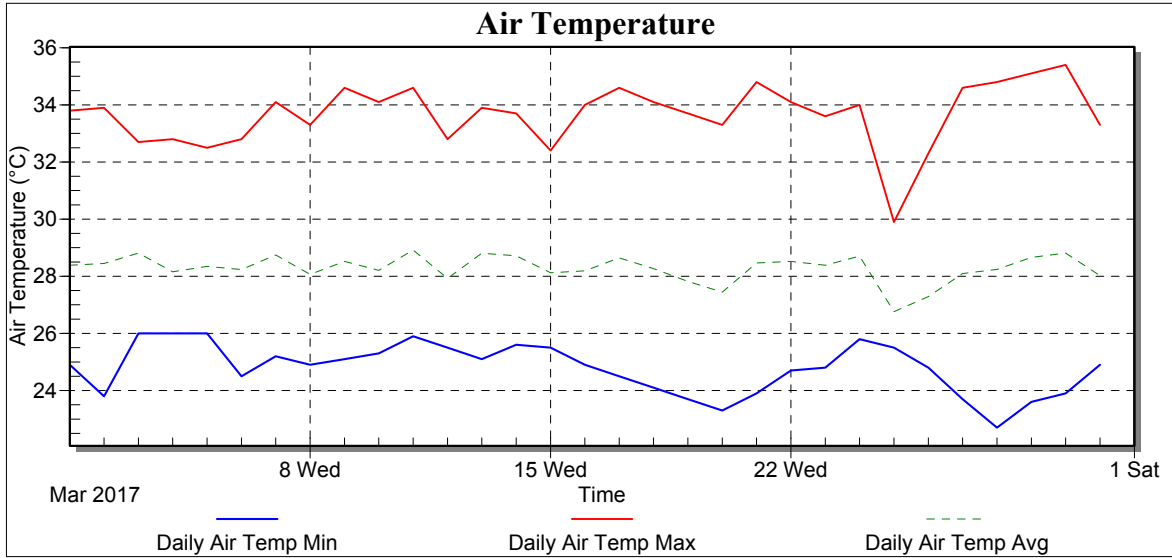

Weather Station: CEDSA

Location: Villa Lucre

Report Type: 1 Month

Created: jueves, 13 de abril de 2017 9:10 a. m.

Report Period: marzo 2017

Weather Station: CEDSA

Location: Villa Lucre

Report Type: 1 Month

Created: jueves, 13 de abril de 2017 9:10 a. m.

Report Period: marzo 2017

Date	Air Temp Min (°C)	Air Temp Max (°C)	Air Temp Avg (°C)
1/3/17	24.90	33.80	28.39
2/3/17	23.80	33.90	28.45
3/3/17	26.00	32.70	28.81
4/3/17	26.00	32.80	28.16
5/3/17	26.00	32.50	28.35
6/3/17	24.50	32.80	28.23
7/3/17	25.20	34.10	28.74
8/3/17	24.90	33.30	28.07
9/3/17	25.10	34.60	28.52
10/3/17	25.30	34.10	28.20
11/3/17	25.90	34.60	28.92
12/3/17	25.50	32.80	27.93
13/3/17	25.10	33.90	28.80
14/3/17	25.60	33.70	28.72
15/3/17	25.50	32.40	28.13
16/3/17	24.90	34.00	28.19
17/3/17	24.50	34.60	28.64
18/3/17	24.10	34.10	28.27
19/3/17	23.70	33.70	27.82
20/3/17	23.30	33.30	27.44
21/3/17	23.90	34.80	28.46
22/3/17	24.70	34.10	28.52
23/3/17	24.80	33.60	28.38
24/3/17	25.80	34.00	28.70
25/3/17	25.50	29.90	26.76
26/3/17	24.80	32.30	27.29
27/3/17	23.70	34.60	28.09
28/3/17	22.70	34.80	28.24
29/3/17	23.60	35.10	28.66
30/3/17	23.90	35.40	28.81
31/3/17	24.90	33.30	28.02
Low	22.70	29.90	26.76
High	26.00	35.40	28.92
Average	24.78	33.66	28.28
Std Dev	0.86	1.06	0.47