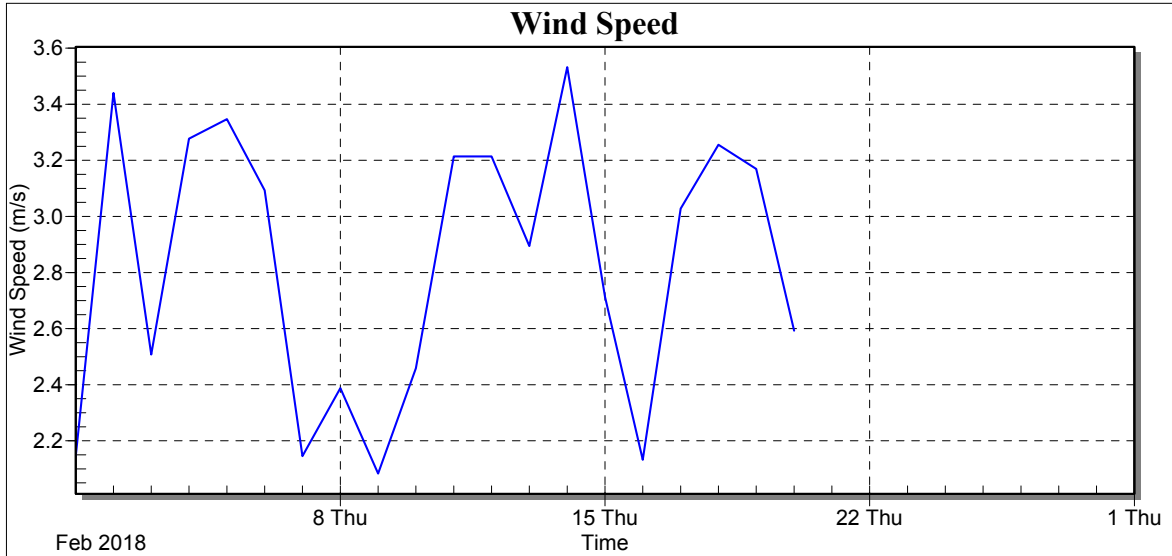

Weather Station: WH_500_Series

Location: ESTACION VILLA LUCRE

Report Type: 1 Month

Created: martes, 20 de febrero de 2018 4:01 p. m.

Report Period: febrero 2018

Date	RH Avg (%)
1/2/18	65.05
2/2/18	61.01
3/2/18	62.57
4/2/18	61.61
5/2/18	61.24
6/2/18	61.52
7/2/18	62.12
8/2/18	62.80
9/2/18	64.32
10/2/18	64.87
11/2/18	64.63
12/2/18	64.16
13/2/18	59.59
14/2/18	59.91
15/2/18	61.40
16/2/18	63.80
17/2/18	65.23
18/2/18	63.29
19/2/18	62.72
20/2/18	64.23
Low	59.59
High	65.23
Average	62.80
Std Dev	1.67

Weather Station: WH_500_Series

Location: ESTACION VILLA LUCRE

Report Type: 1 Month

Created: martes, 20 de febrero de 2018 4:01 p. m.

Report Period: febrero 2018

Date	Rain Fall (mm)
1/2/18	0.00
2/2/18	0.00
3/2/18	0.00
4/2/18	0.00
5/2/18	0.00
6/2/18	0.00
7/2/18	0.00
8/2/18	0.00
9/2/18	0.00
10/2/18	0.00
11/2/18	0.00
12/2/18	0.00
13/2/18	0.00
14/2/18	0.00
15/2/18	0.00
16/2/18	0.14
17/2/18	0.00
18/2/18	0.00
19/2/18	0.00
20/2/18	0.00
Low	0.00
High	0.14
Average	0.01
Std Dev	0.03
Total	0.14

Weather Station: WH_500_Series

Location: ESTACION VILLA LUCRE

Report Type: 1 Month

Created: martes, 20 de febrero de 2018 4:01 p. m.

Report Period: febrero 2018

Date	Wind Speed Avg (m/s)
1/2/18	2.14
2/2/18	3.44
3/2/18	2.51
4/2/18	3.28
5/2/18	3.35
6/2/18	3.09
7/2/18	2.15
8/2/18	2.39
9/2/18	2.08
10/2/18	2.46
11/2/18	3.21
12/2/18	3.21
13/2/18	2.89
14/2/18	3.53
15/2/18	2.71
16/2/18	2.13
17/2/18	3.03
18/2/18	3.26
19/2/18	3.17
20/2/18	2.59
Low	2.08
High	3.53
Average	2.83
Std Dev	0.48