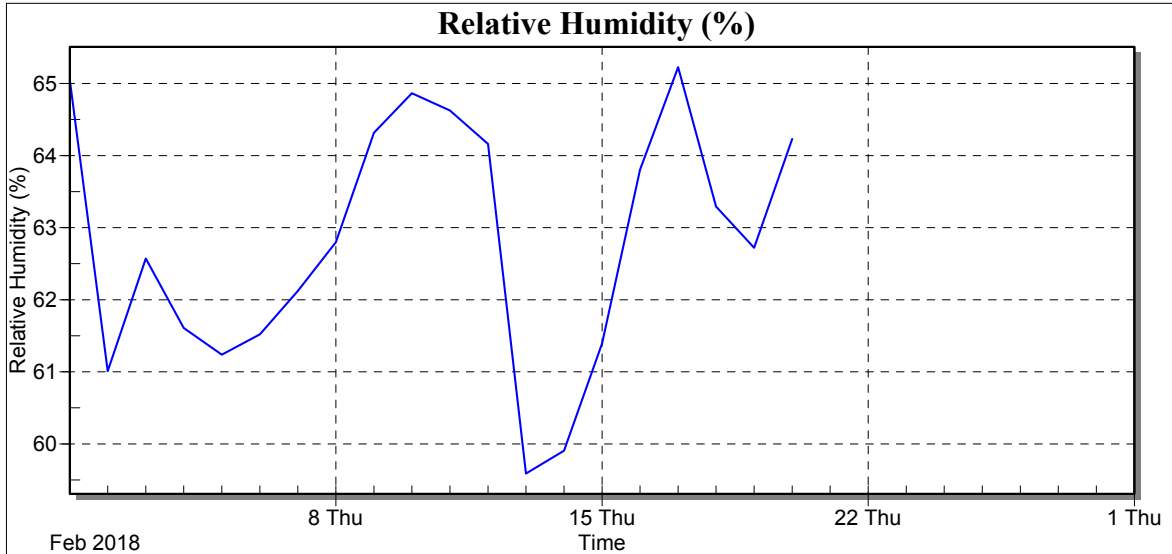

Weather Station: WH_500_Series

Location: ESTACION VILLA LUCRE

Report Type: 1 Month

Created: martes, 20 de febrero de 2018 4:01 p. m.

Report Period: febrero 2018

Date	Air Temp Min (°C)	Air Temp Max (°C)	Air Temp Avg (°C)
1/2/18	23.90	33.10	27.99
2/2/18	25.30	32.40	27.85
3/2/18	24.50	32.00	27.14
4/2/18	24.30	32.80	27.36
5/2/18	24.20	32.30	27.40
6/2/18	24.70	33.30	27.71
7/2/18	24.20	34.50	28.14
8/2/18	24.40	33.70	27.91
9/2/18	22.50	34.50	27.63
10/2/18	24.60	33.70	28.11
11/2/18	24.60	33.30	28.06
12/2/18	24.60	33.30	28.29
13/2/18	25.00	32.90	28.03
14/2/18	25.10	32.00	27.53
15/2/18	24.50	32.80	27.68
16/2/18	24.20	32.30	27.57
17/2/18	25.00	32.00	27.47
18/2/18	24.60	32.50	27.65
19/2/18	24.10	32.30	27.40
20/2/18	24.40	33.40	27.60
Low	22.50	32.00	27.14
High	25.30	34.50	28.29
Average	24.44	32.95	27.73
Std Dev	0.56	0.74	0.30

Weather Station: WH_500_Series

Location: ESTACION VILLA LUCRE

Report Type: 1 Month

Created: martes, 20 de febrero de 2018 4:01 p. m.

Report Period: febrero 2018

Date	Total Solar Radiation (MJ)
1/2/18	72.21
2/2/18	106.54
3/2/18	90.77
4/2/18	111.75
5/2/18	114.60
6/2/18	93.28
7/2/18	92.93
8/2/18	104.69
9/2/18	107.05
10/2/18	94.93
11/2/18	105.69
12/2/18	110.03
13/2/18	110.70
14/2/18	111.37
15/2/18	89.82
16/2/18	70.07
17/2/18	103.97
18/2/18	113.63
19/2/18	98.89
20/2/18	78.88
Low	70.07
High	114.60
Average	99.09
Std Dev	13.14
Total	1981.80

Weather Station: WH_500_Series

Location: ESTACION VILLA LUCRE

Report Type: 1 Month

Created: martes, 20 de febrero de 2018 4:01 p. m.

Report Period: febrero 2018

Date	RH Avg (%)
1/2/18	65.05
2/2/18	61.01
3/2/18	62.57
4/2/18	61.61
5/2/18	61.24
6/2/18	61.52
7/2/18	62.12
8/2/18	62.80
9/2/18	64.32
10/2/18	64.87
11/2/18	64.63
12/2/18	64.16
13/2/18	59.59
14/2/18	59.91
15/2/18	61.40
16/2/18	63.80
17/2/18	65.23
18/2/18	63.29
19/2/18	62.72
20/2/18	64.23
Low	59.59
High	65.23
Average	62.80
Std Dev	1.67