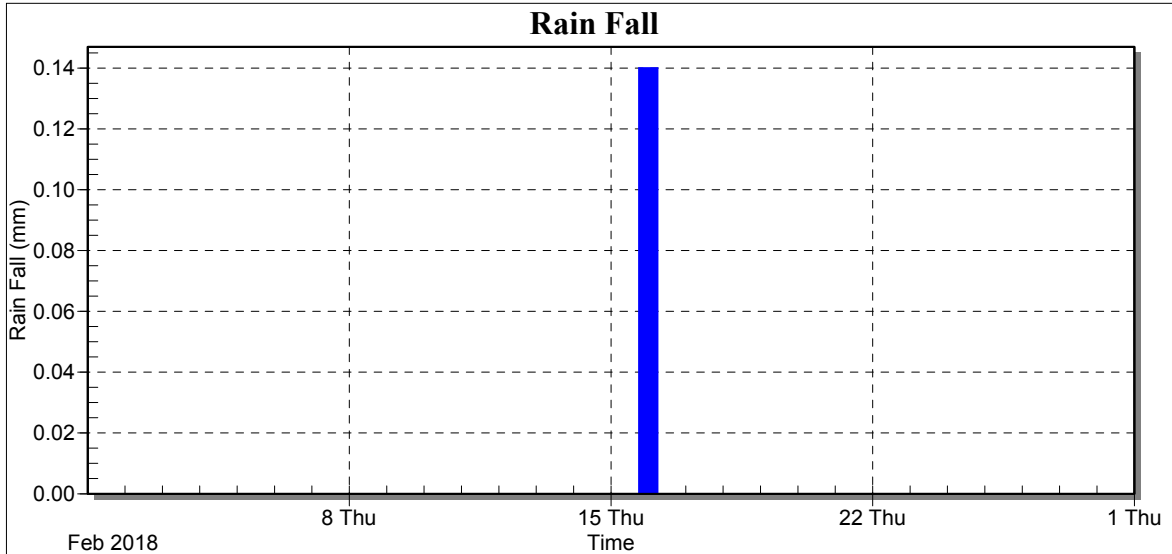

Weather Station: WH_500_Series

Location: ESTACION VILLA LUCRE

Report Type: 1 Month

Created: martes, 20 de febrero de 2018 4:01 p. m.

Report Period: febrero 2018

Date	Total Solar Radiation (MJ)
1/2/18	72.21
2/2/18	106.54
3/2/18	90.77
4/2/18	111.75
5/2/18	114.60
6/2/18	93.28
7/2/18	92.93
8/2/18	104.69
9/2/18	107.05
10/2/18	94.93
11/2/18	105.69
12/2/18	110.03
13/2/18	110.70
14/2/18	111.37
15/2/18	89.82
16/2/18	70.07
17/2/18	103.97
18/2/18	113.63
19/2/18	98.89
20/2/18	78.88
Low	70.07
High	114.60
Average	99.09
Std Dev	13.14
Total	1981.80

Weather Station: WH_500_Series

Location: ESTACION VILLA LUCRE

Report Type: 1 Month

Created: martes, 20 de febrero de 2018 4:01 p. m.

Report Period: febrero 2018

Date	RH Avg (%)
1/2/18	65.05
2/2/18	61.01
3/2/18	62.57
4/2/18	61.61
5/2/18	61.24
6/2/18	61.52
7/2/18	62.12
8/2/18	62.80
9/2/18	64.32
10/2/18	64.87
11/2/18	64.63
12/2/18	64.16
13/2/18	59.59
14/2/18	59.91
15/2/18	61.40
16/2/18	63.80
17/2/18	65.23
18/2/18	63.29
19/2/18	62.72
20/2/18	64.23
Low	59.59
High	65.23
Average	62.80
Std Dev	1.67

Weather Station: WH_500_Series

Location: ESTACION VILLA LUCRE

Report Type: 1 Month

Created: martes, 20 de febrero de 2018 4:01 p. m.

Report Period: febrero 2018

Date	Rain Fall (mm)
1/2/18	0.00
2/2/18	0.00
3/2/18	0.00
4/2/18	0.00
5/2/18	0.00
6/2/18	0.00
7/2/18	0.00
8/2/18	0.00
9/2/18	0.00
10/2/18	0.00
11/2/18	0.00
12/2/18	0.00
13/2/18	0.00
14/2/18	0.00
15/2/18	0.00
16/2/18	0.14
17/2/18	0.00
18/2/18	0.00
19/2/18	0.00
20/2/18	0.00
Low	0.00
High	0.14
Average	0.01
Std Dev	0.03
Total	0.14