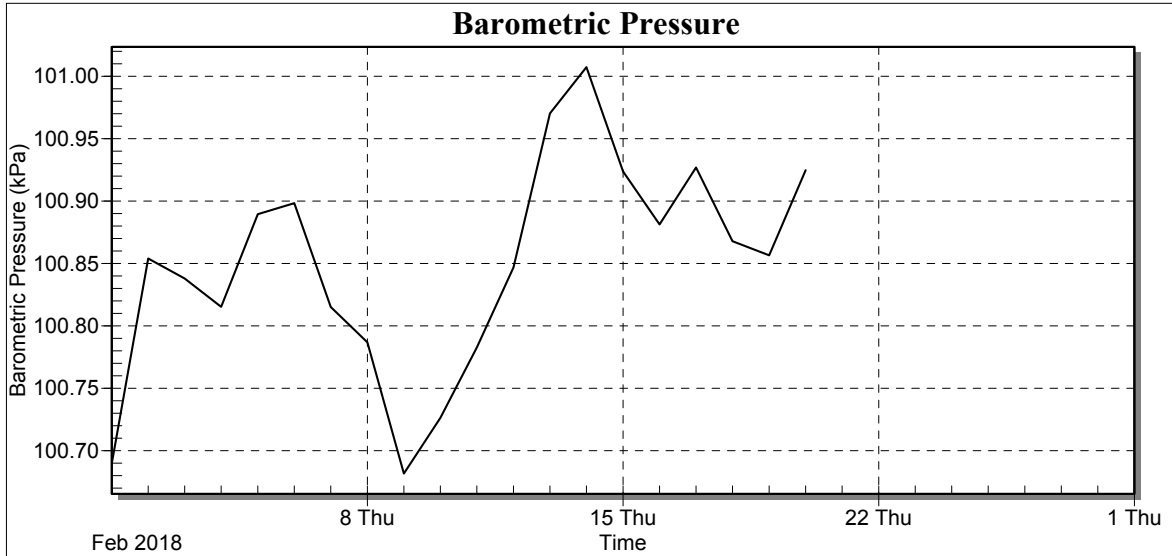

Weather Station: WH_500_Series

Location: ESTACION VILLA LUCRE

Report Type: 1 Month

Created: martes, 20 de febrero de 2018 4:01 p. m.

Report Period: febrero 2018

Date	Wind Speed Avg (m/s)
1/2/18	2.14
2/2/18	3.44
3/2/18	2.51
4/2/18	3.28
5/2/18	3.35
6/2/18	3.09
7/2/18	2.15
8/2/18	2.39
9/2/18	2.08
10/2/18	2.46
11/2/18	3.21
12/2/18	3.21
13/2/18	2.89
14/2/18	3.53
15/2/18	2.71
16/2/18	2.13
17/2/18	3.03
18/2/18	3.26
19/2/18	3.17
20/2/18	2.59
Low	2.08
High	3.53
Average	2.83
Std Dev	0.48

Weather Station: WH_500_Series

Location: ESTACION VILLA LUCRE

Report Type: 1 Month

Created: martes, 20 de febrero de 2018 4:01 p. m.

Report Period: febrero 2018

Wind Rose

Weather Station: WH_500_Series

Location: ESTACION VILLA LUCRE

Report Type: 1 Month

Created: martes, 20 de febrero de 2018 4:01 p. m.

Report Period: febrero 2018

Date	Avg BP (kPa)
1/2/18	100.69
2/2/18	100.85
3/2/18	100.84
4/2/18	100.82
5/2/18	100.89
6/2/18	100.90
7/2/18	100.82
8/2/18	100.79
9/2/18	100.68
10/2/18	100.73
11/2/18	100.78
12/2/18	100.85
13/2/18	100.97
14/2/18	101.01
15/2/18	100.92
16/2/18	100.88
17/2/18	100.93
18/2/18	100.87
19/2/18	100.86
20/2/18	100.92
Low	100.68
High	101.01
Average	100.85
Std Dev	0.08