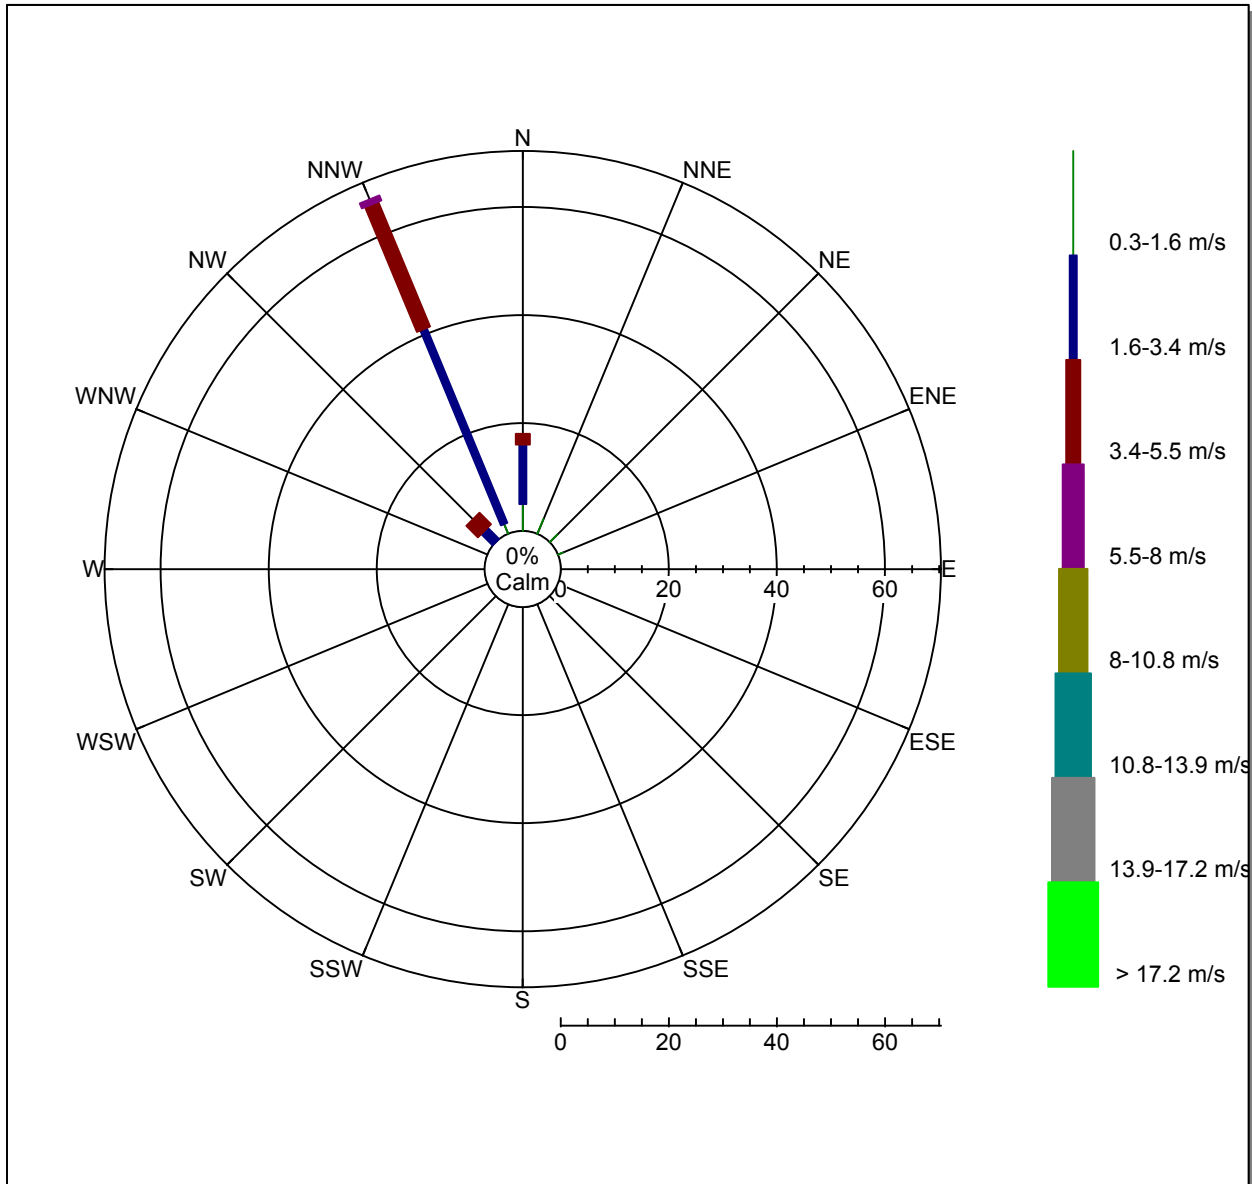

Weather Station: WH_500_Series

Location: ESTACION VILLA LUCRE

Report Type: 1 Month

Created: martes, 20 de febrero de 2018 4:01 p. m.

Report Period: febrero 2018

Date	Air Temp Min (°C)	Air Temp Max (°C)	Air Temp Avg (°C)
1/2/18	23.90	33.10	27.99
2/2/18	25.30	32.40	27.85
3/2/18	24.50	32.00	27.14
4/2/18	24.30	32.80	27.36
5/2/18	24.20	32.30	27.40
6/2/18	24.70	33.30	27.71
7/2/18	24.20	34.50	28.14
8/2/18	24.40	33.70	27.91
9/2/18	22.50	34.50	27.63
10/2/18	24.60	33.70	28.11
11/2/18	24.60	33.30	28.06
12/2/18	24.60	33.30	28.29
13/2/18	25.00	32.90	28.03
14/2/18	25.10	32.00	27.53
15/2/18	24.50	32.80	27.68
16/2/18	24.20	32.30	27.57
17/2/18	25.00	32.00	27.47
18/2/18	24.60	32.50	27.65
19/2/18	24.10	32.30	27.40
20/2/18	24.40	33.40	27.60
Low	22.50	32.00	27.14
High	25.30	34.50	28.29
Average	24.44	32.95	27.73
Std Dev	0.56	0.74	0.30

Weather Station: WH_500_Series

Location: ESTACION VILLA LUCRE

Report Type: 1 Month

Created: martes, 20 de febrero de 2018 4:01 p. m.

Report Period: febrero 2018

Date	Wind Speed Avg (m/s)
1/2/18	2.14
2/2/18	3.44
3/2/18	2.51
4/2/18	3.28
5/2/18	3.35
6/2/18	3.09
7/2/18	2.15
8/2/18	2.39
9/2/18	2.08
10/2/18	2.46
11/2/18	3.21
12/2/18	3.21
13/2/18	2.89
14/2/18	3.53
15/2/18	2.71
16/2/18	2.13
17/2/18	3.03
18/2/18	3.26
19/2/18	3.17
20/2/18	2.59
Low	2.08
High	3.53
Average	2.83
Std Dev	0.48

Weather Station: WH_500_Series

Location: ESTACION VILLA LUCRE

Report Type: 1 Month

Created: martes, 20 de febrero de 2018 4:01 p. m.

Report Period: febrero 2018

Wind Rose

Weather Station: WH_500_Series

Location: ESTACION VILLA LUCRE