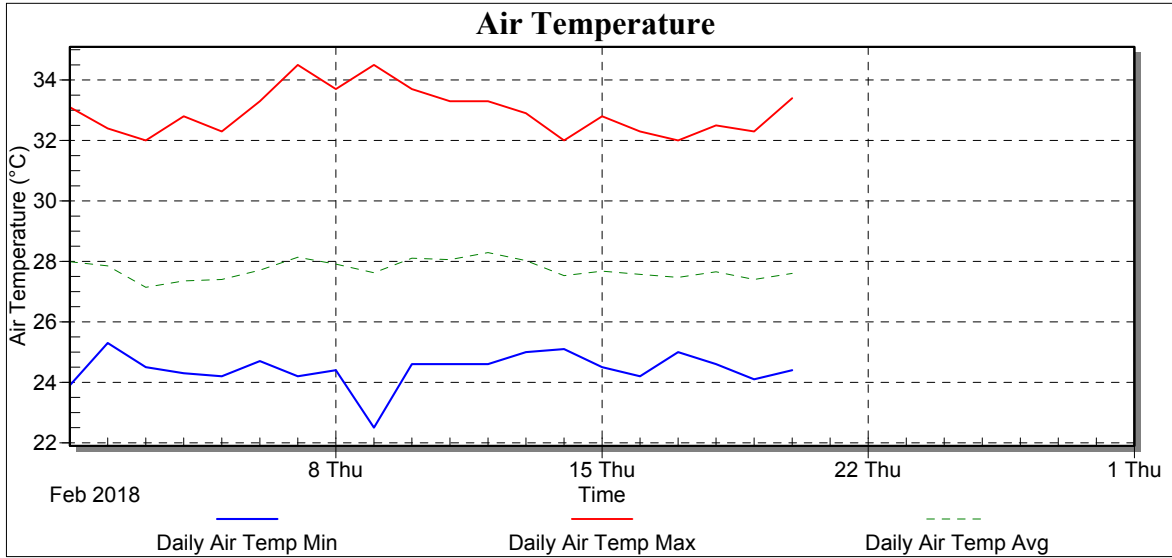

Weather Station: WH_500_Series

Location: ESTACION VILLA LUCRE

Report Type: 1 Month

Created: martes, 20 de febrero de 2018 4:01 p. m.

Report Period: febrero 2018

Date	Batt Volt Min
1/2/18	12.67
2/2/18	12.69
3/2/18	12.67
4/2/18	12.67
5/2/18	12.66
6/2/18	12.68
7/2/18	12.68
8/2/18	12.67
9/2/18	12.65
10/2/18	12.66
11/2/18	12.68
12/2/18	12.67
13/2/18	12.68
14/2/18	12.68
15/2/18	12.67
16/2/18	12.66
17/2/18	12.67
18/2/18	12.66
19/2/18	12.63
20/2/18	12.64
Low	12.63
High	12.69
Average	12.67
Std Dev	0.01

Weather Station: WH_500_Series

Location: ESTACION VILLA LUCRE

Report Type: 1 Month

Created: martes, 20 de febrero de 2018 4:01 p. m.

Report Period: febrero 2018

Date	Air Temp Min (°C)	Air Temp Max (°C)	Air Temp Avg (°C)
1/2/18	23.90	33.10	27.99
2/2/18	25.30	32.40	27.85
3/2/18	24.50	32.00	27.14
4/2/18	24.30	32.80	27.36
5/2/18	24.20	32.30	27.40
6/2/18	24.70	33.30	27.71
7/2/18	24.20	34.50	28.14
8/2/18	24.40	33.70	27.91
9/2/18	22.50	34.50	27.63
10/2/18	24.60	33.70	28.11
11/2/18	24.60	33.30	28.06
12/2/18	24.60	33.30	28.29
13/2/18	25.00	32.90	28.03
14/2/18	25.10	32.00	27.53
15/2/18	24.50	32.80	27.68
16/2/18	24.20	32.30	27.57
17/2/18	25.00	32.00	27.47
18/2/18	24.60	32.50	27.65
19/2/18	24.10	32.30	27.40
20/2/18	24.40	33.40	27.60
Low	22.50	32.00	27.14
High	25.30	34.50	28.29
Average	24.44	32.95	27.73
Std Dev	0.56	0.74	0.30

Weather Station: WH_500_Series

Location: ESTACION VILLA LUCRE

Report Type: 1 Month

Created: martes, 20 de febrero de 2018 4:01 p. m.

Report Period: febrero 2018

Date	Total Solar Radiation (MJ)
1/2/18	72.21
2/2/18	106.54
3/2/18	90.77
4/2/18	111.75
5/2/18	114.60
6/2/18	93.28
7/2/18	92.93
8/2/18	104.69
9/2/18	107.05
10/2/18	94.93
11/2/18	105.69
12/2/18	110.03
13/2/18	110.70
14/2/18	111.37
15/2/18	89.82
16/2/18	70.07
17/2/18	103.97
18/2/18	113.63
19/2/18	98.89
20/2/18	78.88
Low	70.07
High	114.60
Average	99.09
Std Dev	13.14
Total	1981.80