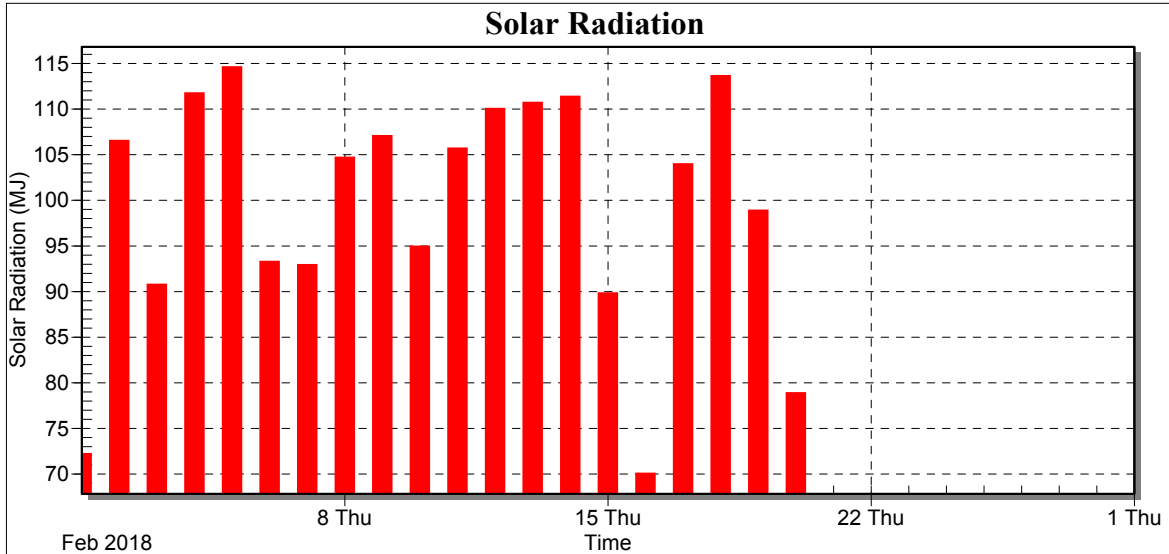

Weather Station: WH_500_Series

Location: ESTACION VILLA LUCRE

Report Type: 1 Month

Created: martes, 20 de febrero de 2018 4:01 p. m.

Report Period: febrero 2018

Date	Batt Volt Min
1/2/18	12.67
2/2/18	12.69
3/2/18	12.67
4/2/18	12.67
5/2/18	12.66
6/2/18	12.68
7/2/18	12.68
8/2/18	12.67
9/2/18	12.65
10/2/18	12.66
11/2/18	12.68
12/2/18	12.67
13/2/18	12.68
14/2/18	12.68
15/2/18	12.67
16/2/18	12.66
17/2/18	12.67
18/2/18	12.66
19/2/18	12.63
20/2/18	12.64
Low	12.63
High	12.69
Average	12.67
Std Dev	0.01

Weather Station: WH_500_Series

Location: ESTACION VILLA LUCRE

Report Type: 1 Month

Created: martes, 20 de febrero de 2018 4:01 p. m.

Report Period: febrero 2018

Date	Air Temp Min (°C)	Air Temp Max (°C)	Air Temp Avg (°C)
1/2/18	23.90	33.10	27.99
2/2/18	25.30	32.40	27.85
3/2/18	24.50	32.00	27.14
4/2/18	24.30	32.80	27.36
5/2/18	24.20	32.30	27.40
6/2/18	24.70	33.30	27.71
7/2/18	24.20	34.50	28.14
8/2/18	24.40	33.70	27.91
9/2/18	22.50	34.50	27.63
10/2/18	24.60	33.70	28.11
11/2/18	24.60	33.30	28.06
12/2/18	24.60	33.30	28.29
13/2/18	25.00	32.90	28.03
14/2/18	25.10	32.00	27.53
15/2/18	24.50	32.80	27.68
16/2/18	24.20	32.30	27.57
17/2/18	25.00	32.00	27.47
18/2/18	24.60	32.50	27.65
19/2/18	24.10	32.30	27.40
20/2/18	24.40	33.40	27.60
Low	22.50	32.00	27.14
High	25.30	34.50	28.29
Average	24.44	32.95	27.73
Std Dev	0.56	0.74	0.30

Weather Station: WH_500_Series

Location: ESTACION VILLA LUCRE

Report Type: 1 Month

Created: martes, 20 de febrero de 2018 4:01 p. m.

Report Period: febrero 2018

Date	Total Solar Radiation (MJ)
1/2/18	72.21
2/2/18	106.54
3/2/18	90.77
4/2/18	111.75
5/2/18	114.60
6/2/18	93.28
7/2/18	92.93
8/2/18	104.69
9/2/18	107.05
10/2/18	94.93
11/2/18	105.69
12/2/18	110.03
13/2/18	110.70
14/2/18	111.37
15/2/18	89.82
16/2/18	70.07
17/2/18	103.97
18/2/18	113.63
19/2/18	98.89
20/2/18	78.88
Low	70.07
High	114.60
Average	99.09
Std Dev	13.14
Total	1981.80