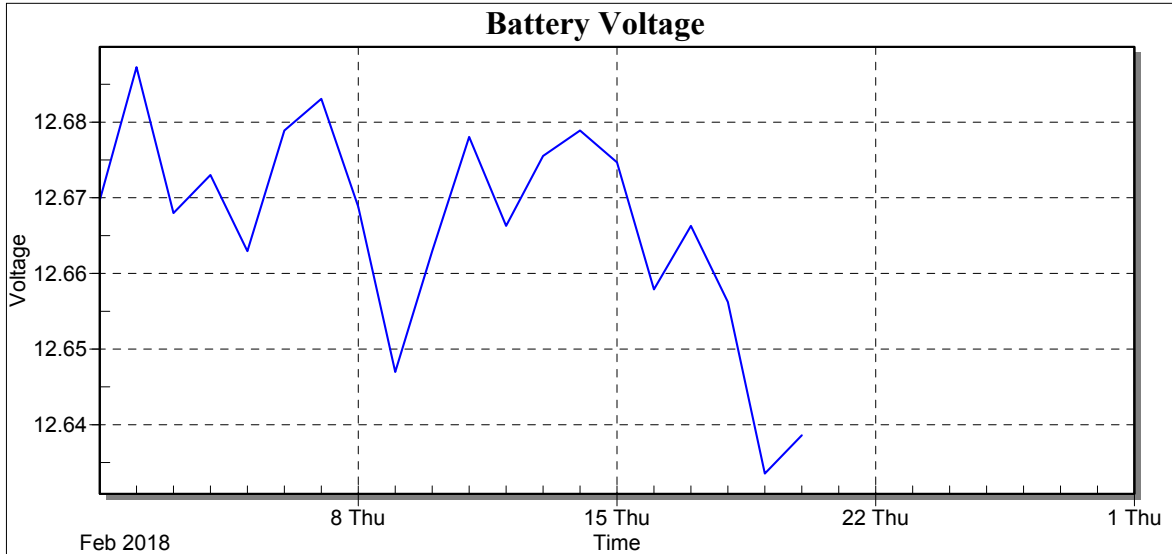

Weather Station: WH_500_Series

Location: ESTACION VILLA LUCRE

Report Type: 1 Month

Created: martes, 20 de febrero de 2018 4:01 p. m.

Report Period: febrero 2018

Date	Batt Volt Min
1/2/18	12.67
2/2/18	12.69
3/2/18	12.67
4/2/18	12.67
5/2/18	12.66
6/2/18	12.68
7/2/18	12.68
8/2/18	12.67
9/2/18	12.65
10/2/18	12.66
11/2/18	12.68
12/2/18	12.67
13/2/18	12.68
14/2/18	12.68
15/2/18	12.67
16/2/18	12.66
17/2/18	12.67
18/2/18	12.66
19/2/18	12.63
20/2/18	12.64
Low	12.63
High	12.69
Average	12.67
Std Dev	0.01

Weather Station: WH_500_Series

Location: ESTACION VILLA LUCRE

Report Type: 1 Month

Created: martes, 20 de febrero de 2018 4:01 p. m.

Report Period: febrero 2018

Date	Air Temp Min (°C)	Air Temp Max (°C)	Air Temp Avg (°C)
1/2/18	23.90	33.10	27.99
2/2/18	25.30	32.40	27.85
3/2/18	24.50	32.00	27.14
4/2/18	24.30	32.80	27.36
5/2/18	24.20	32.30	27.40
6/2/18	24.70	33.30	27.71
7/2/18	24.20	34.50	28.14
8/2/18	24.40	33.70	27.91
9/2/18	22.50	34.50	27.63
10/2/18	24.60	33.70	28.11
11/2/18	24.60	33.30	28.06
12/2/18	24.60	33.30	28.29
13/2/18	25.00	32.90	28.03
14/2/18	25.10	32.00	27.53
15/2/18	24.50	32.80	27.68
16/2/18	24.20	32.30	27.57
17/2/18	25.00	32.00	27.47
18/2/18	24.60	32.50	27.65
19/2/18	24.10	32.30	27.40
20/2/18	24.40	33.40	27.60
Low	22.50	32.00	27.14
High	25.30	34.50	28.29
Average	24.44	32.95	27.73
Std Dev	0.56	0.74	0.30

Weather Station: WH_500_Series

Location: ESTACION VILLA LUCRE

Report Type: 1 Month

Created: martes, 20 de febrero de 2018 4:01 p. m.

Report Period: febrero 2018

Date	Total Solar Radiation (MJ)
1/2/18	72.21
2/2/18	106.54
3/2/18	90.77
4/2/18	111.75
5/2/18	114.60
6/2/18	93.28
7/2/18	92.93
8/2/18	104.69
9/2/18	107.05
10/2/18	94.93
11/2/18	105.69
12/2/18	110.03
13/2/18	110.70
14/2/18	111.37
15/2/18	89.82
16/2/18	70.07
17/2/18	103.97
18/2/18	113.63
19/2/18	98.89
20/2/18	78.88
Low	70.07
High	114.60
Average	99.09
Std Dev	13.14
Total	1981.80