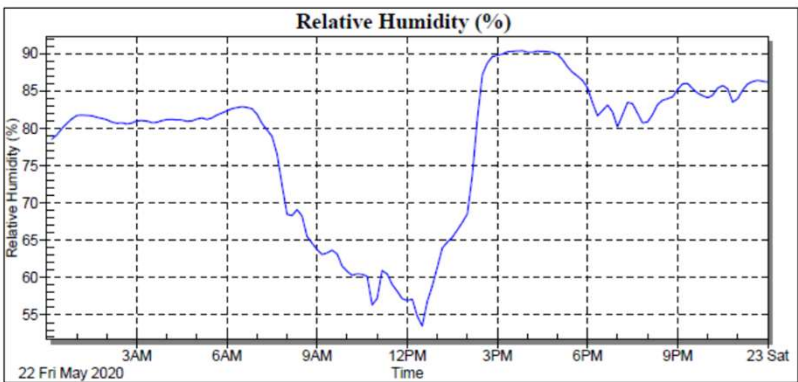

Reporte de Lluvia del 22 de mayo 2020

ESTACION METEREOLÓGICA CEDSA-
VILLALUCRE

TEMPERATURA DEL AIRE

RADIACION SOLAR

HUMEDAD RELATIVA

LLUVIA (63.75 mm)