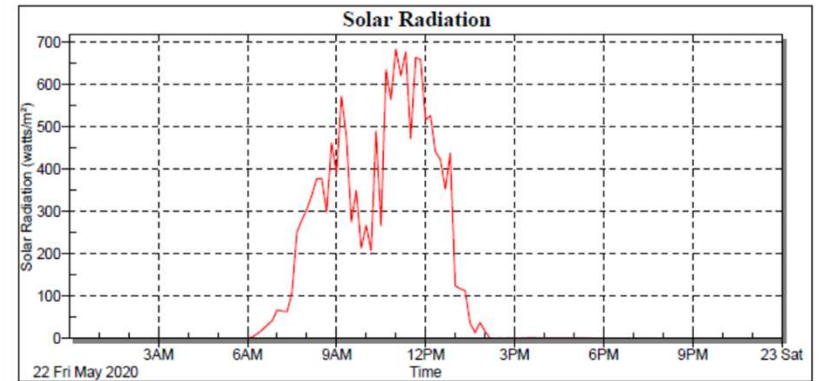

Reporte de Lluvia del 22 de mayo 2020

ESTACION METEREOLÓGICA CEDSA-
VILLALUCRE

TEMPERATURA DEL AIRE

RADIACION SOLAR

HUMEDAD RELATIVA

LLUVIA (63.75 mm)