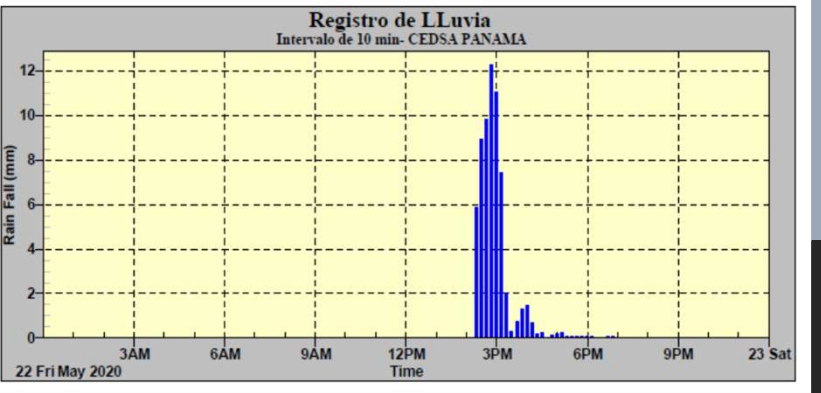

Reporte de Lluvia del 22 de mayo 2020

ESTACION METEREOLÓGICA CEDSA-
VILLALUCRE

TEMPERATURA DEL AIRE

RADIACION SOLAR

HUMEDAD RELATIVA

LLUVIA (63.75 mm)