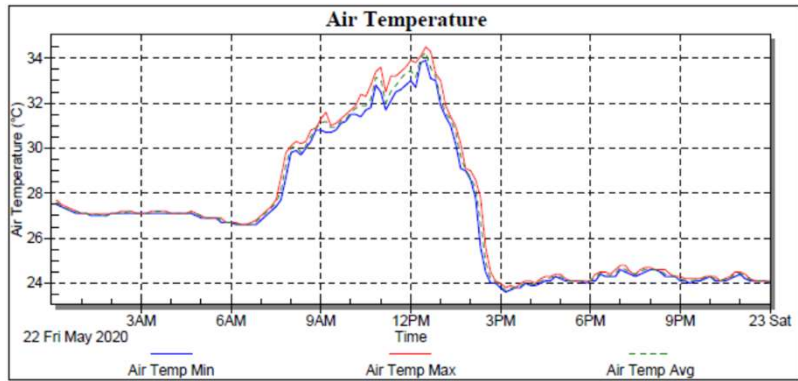

Reporte de Lluvia del 22 de mayo 2020

ESTACION METEREOLÓGICA CEDSA-
VILLALUCRE

TEMPERATURA DEL AIRE

RADIACION SOLAR

HUMEDAD RELATIVA

LLUVIA (63.75 mm)